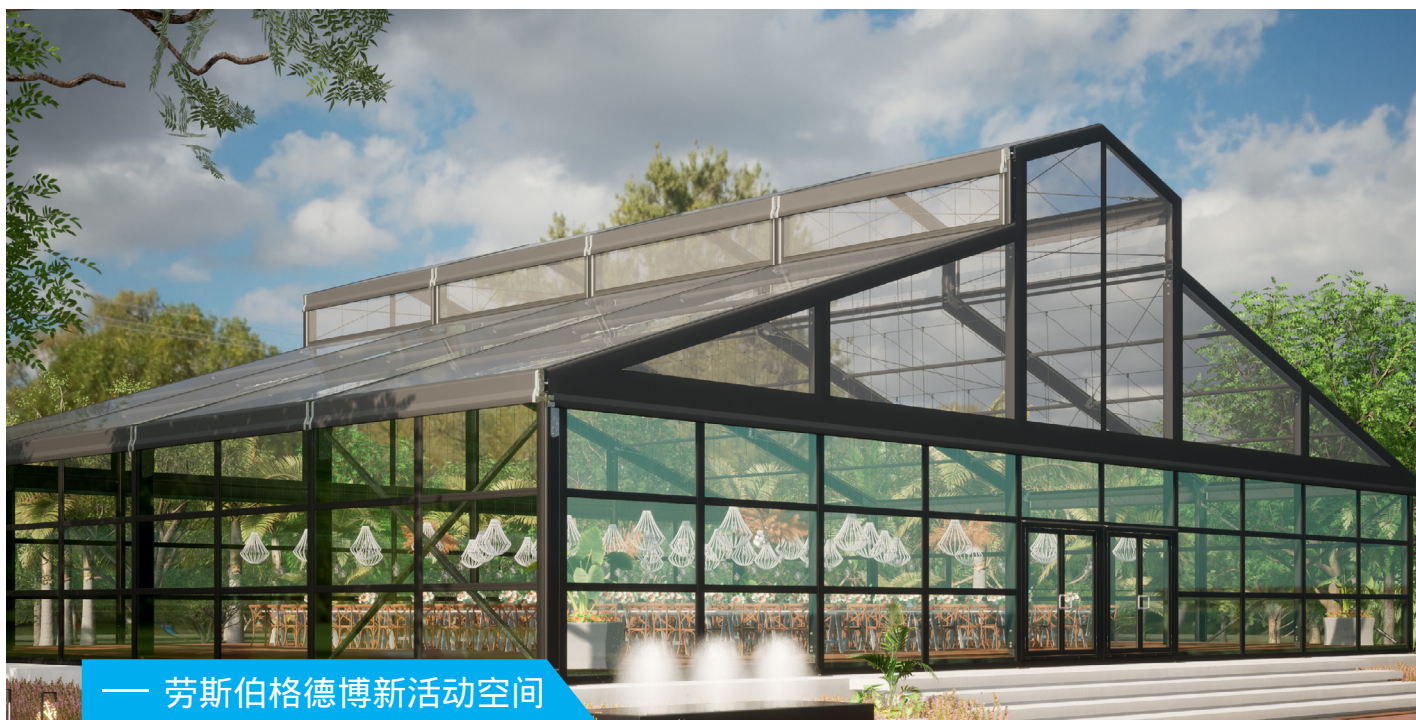

# 新品：重檐顶篷房

衍生设计的典范：打造精致又典雅的活动空间

LOSBERGER DE BOER

LOSBERGER DE BOER

— 劳斯伯格德博新活动空间

## 精致新高度：重檐顶篷房

### 通过劳斯伯格德博新品：重檐顶篷房 提升您的业务

一百多年以来，劳斯伯格德博一直是篷房行业的先行者，提供满足广泛需求的创新型和多功能型的篷房系统。

我们产品组合的新产品：重檐顶篷房，通过其非凡的设计，旨在升您的活动篷房，将您的活动篷房提升到一个全新的高度。

无论是婚礼、晚会还是任何私人场合，劳斯伯格德博重檐顶篷房都能确保给您带来难忘的空间体验。

劳斯伯格德博重檐顶篷房能提供的不仅仅是引人注目的屋顶形状；全透明的屋顶使劳斯伯格德博重檐顶篷房成为日间活动或风景优美的户外场所的理想选择。

让客人沉浸在大自然的美景中，同时享受高端活动建筑的舒适感。